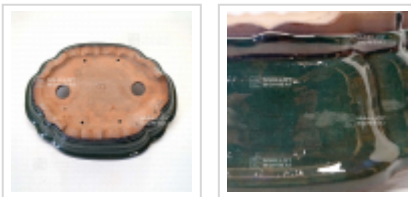

Poterie 10669

› Poteries

ref. 10669

70,00€

[\[+\] Voir sur le site](#)

Description

Dimensions extérieures: 290*230*65 mm.

Dimensions intérieures : 260*195*50 mm. Coloris vert. Voici des pots, mais pas n'importe quels pots. Bonne qualité, nombreux orifices de drainages, grès non gélif, cuisson à haute température. Fabrication artisanale et soignée a Taiwan.