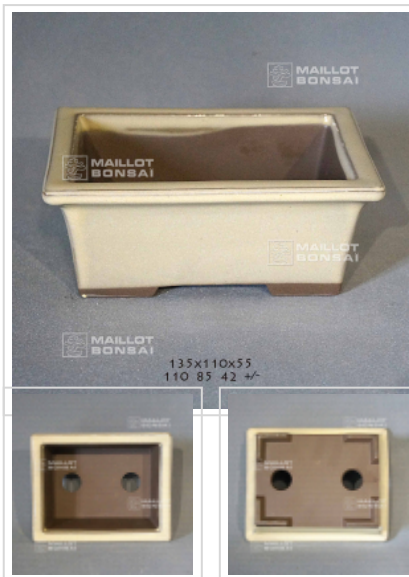

## Poterie rectangulaire 11236

› Poteries

ref. 11236

**18,00€**

[\[+\] Voir sur le site](#)

### Description

Dimensions extérieures: 135\*110\*55 mm.

Dimensions intérieures : 110\*85\*42 mm. Coloris ivoire. Voici des pots, mais pas n'importe quels pots. Bonne qualité, nombreux orifices de drainages, grès non gélif, cuisson à haute température. Fabrication artisanale et soignée a Nagoya Yokaiichi Japon.