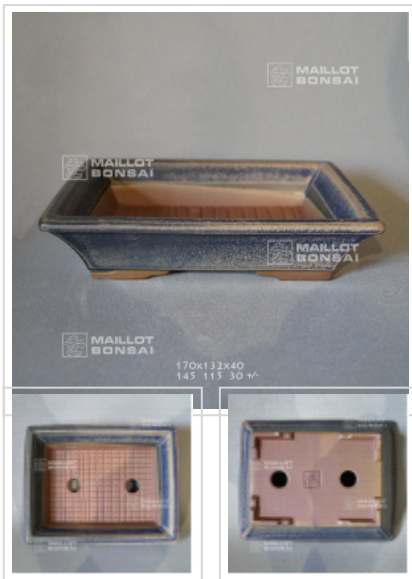

Poterie rectangulaire 11238

› Poteries

ref. 11238

55,00€

[\[+\] Voir sur le site](#)

Description

Dimensions extérieures: 170*132*40 mm.

Dimensions intérieures : 145*115*30 mm. Coloris bleu nuancé. Voici des pots, mais pas n'importe quels pots. Bonne qualité, nombreux orifices de drainages, grès non gélif, cuisson à haute température. Fabrication artisanale et soignée a Nagoya Yokaiichi Japon.