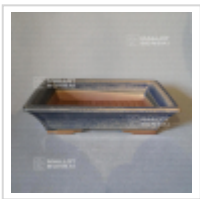

Poterie rectangulaire 11238

› Poteries

ref. 11238

55,00€

[\[+\] Voir sur le site](#)

Description

Dimensions extérieures: 170*132*40 mm.

Dimensions intérieures : 145*115*30 mm. Coloris bleu nuancé. Voici des pots, mais pas n'importe quels pots. Bonne qualité, nombreux orifices de drainages, grès non gélif, cuisson à haute température. Fabrication artisanale et soignée a Nagoya Yokaiichi Japon.