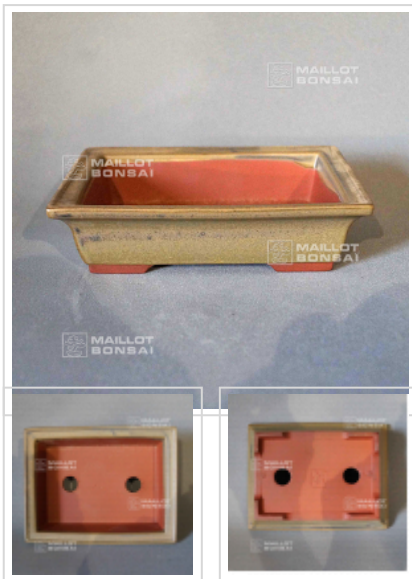

Poterie rectangulaire 11241

› Poteries

ref. 11241

44,00€

[\[+\] Voir sur le site](#)

Description

Dimensions extérieures: 150*115*40 mm.

Dimensions intérieures : 130*95*25 mm. Coloris vert nuancé. Voici des pots, mais pas n'importe quels pots. Bonne qualité, nombreux orifices de drainages, grès non gélif, cuisson à haute température. Fabrication artisanale et soignée a Nagoya Yokaiichi Japon.