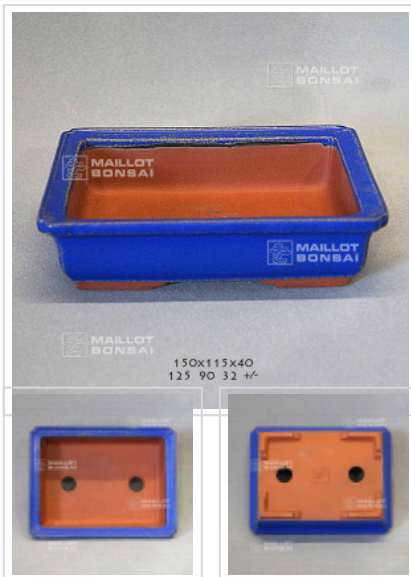

Poterie rectangulaire 11247

› Poteries

ref. 11247

55,00€

[\[+\] Voir sur le site](#)

Description

Dimensions extérieures: 150*115*40 mm.

Dimensions intérieures : 125*90*32 mm. Coloris bleu foncé nuancé. Voici des pots, mais pas n'importe quels pots. Bonne qualité, nombreux orifices de drainages, grès non gélif, cuisson à haute température. Fabrication artisanale et soignée a Nagoya Yokaiichi Japon.