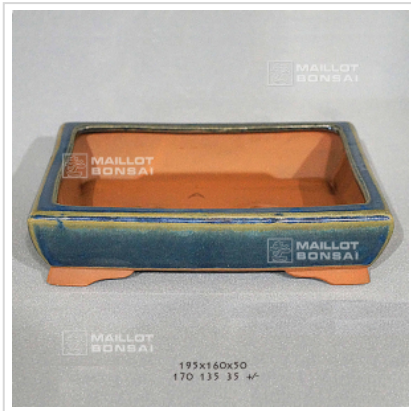

Poterie rectangulaire 11251

› Poteries

ref. 11251

55,00€

[\[+\] Voir sur le site](#)

Description

Dimensions extérieures: 195*160*50 mm.

Dimensions intérieures : 170*135*35 mm. Coloris vert jaspé de vert foncé. Voici des pots, mais pas n'importe quels pots. Bonne qualité, nombreux orifices de drainages, grès non gélif, cuisson à haute température. Fabrication artisanale et soignée a Nagoya Yokaiichi Japon.