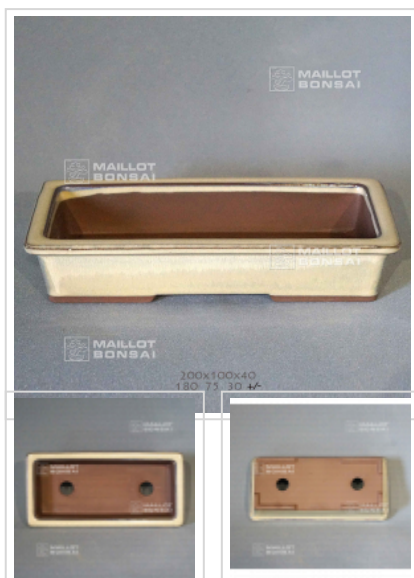

Poterie rectangulaire 11255

› Poteries

ref. 11255

28,00€

[\[+\] Voir sur le site](#)

Description

Dimensions extérieures: 200*100*40 mm.

Dimensions intérieures : 180*75*30 mm. Coloris ivoire marine. Voici des pots, mais pas n'importe quels pots. Bonne qualité, nombreux orifices de drainages, grès non gélif, cuisson à haute température. Fabrication artisanale et soignée a Nagoya Yokaiichi Japon.