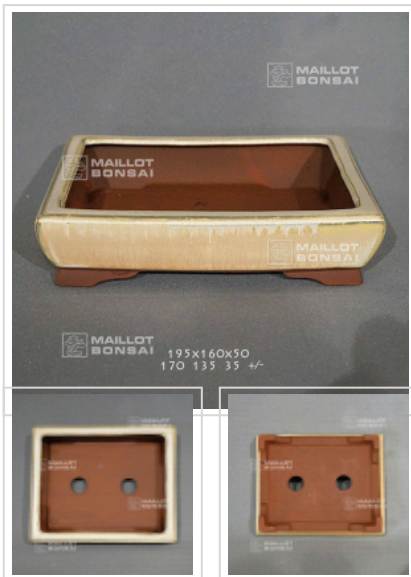

## Poterie rectangulaire 11256

› Poteries

ref. 11256

**55,00€**

[\[+\] Voir sur le site](#)

### Description

Dimensions extérieures: 195\*160\*50 mm.

Dimensions intérieures : 170\*135\*35 mm. Coloris ivoire. Voici des pots, mais pas n'importe quels pots. Bonne qualité, nombreux orifices de drainages, grès non gélif, cuisson à haute température. Fabrication artisanale et soignée au Japon .