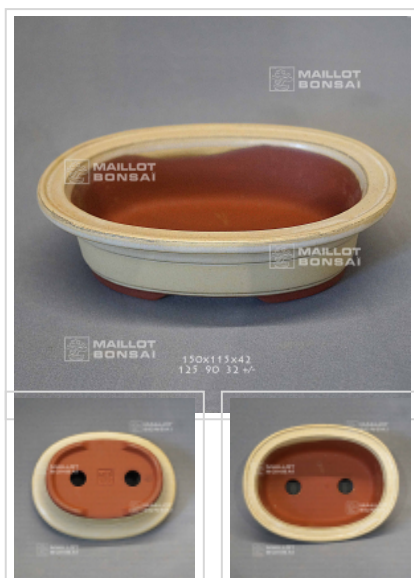

Poterie ovale 11260

› Poteries

ref. 11260

27,50€

[\[+\] Voir sur le site](#)

Description

Dimensions extérieures: 150*115*42 mm.

Dimensions intérieures : 125*90*32 mm. Coloris ivoire. Voici des pots, mais pas n'importe quels pots. Bonne qualité, nombreux orifices de drainages, grès non gélif, cuisson à haute température. Fabrication artisanale et soignée au Japon .