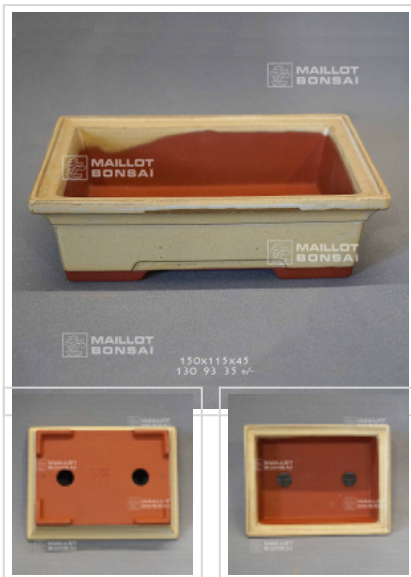

Poterie rectangulaire 11261

› Poteries

ref. 11261

38,00€

[\[+\] Voir sur le site](#)

Description

Dimensions extérieures: 150*115*45 mm.

Dimensions intérieures : 130*93*35 mm. Coloris ivoire. Voici des pots, mais pas n'importe quels pots. Bonne qualité, nombreux orifices de drainages, grès non gélif, cuisson à haute température. Fabrication artisanale et soignée au Japon .