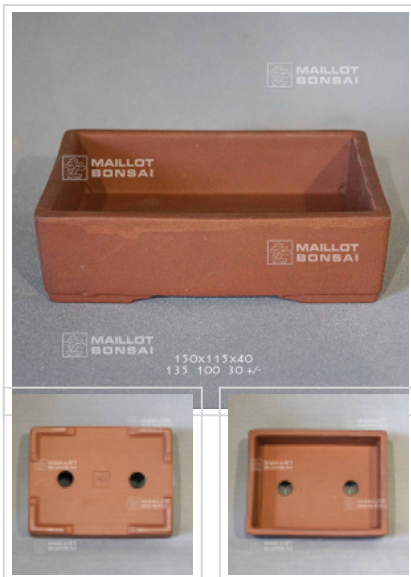

Poterie rectangulaire 11273

› Poteries

ref. 11273

18,00€

[\[+\] Voir sur le site](#)

Description

Dimensions extérieures: 150*115*40 mm.

Dimensions intérieures : 135*100*30 mm. Coloris brun foncé. Voici des pots, mais pas n'importe quels pots. Bonne qualité, nombreux orifices de drainages, grès non gélif, cuisson à haute température. Fabrication artisanale et soignée a Yixing en Chine.