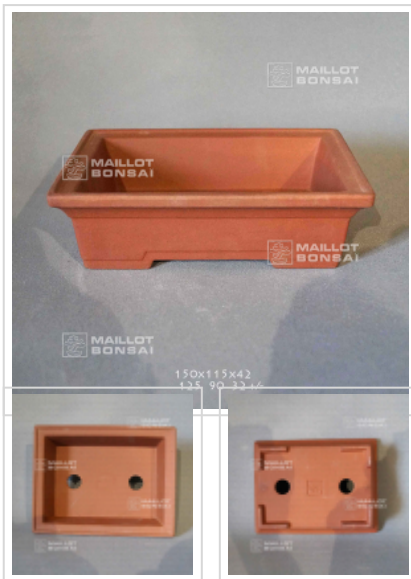

## Poterie rectangulaire 11279

› Poteries

ref. 11279

**18,00€**

[\[+\] Voir sur le site](#)

### Description

Dimensions extérieures: 150\*115\*40 mm.

Dimensions intérieures : 125\*90\*30 mm. Coloris brun foncé. Voici des pots, mais pas n'importe quels pots. Bonne qualité, nombreux orifices de drainages, grès non gélif, cuisson à haute température. Fabrication artisanale et soignée a Yixing en Chine.