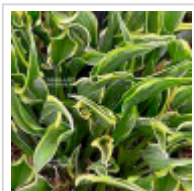

Hosta hand's up

Giboshi hand's up

ref. 11692

11,00€

[+] Voir sur le site

Description

Issue d'une hybridation de Hosta 'Praying hands'

Feuilles très étroites et ondulées au cœur vert légèrement marginées de jaune.

Forme de feuilles unique de part sa longueur, son port et son aspect d'où son nom.

Hauteur : 35/40 cm par +- 75 cm de largeur.

Feuilles de +- 15 cm de longueur et 5 de largeur.

Floraison bleu lavande de fin juillet à mi-août.