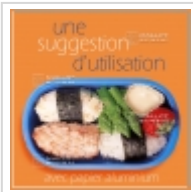

Boite bento original collection bleu b129 600ml

› Bento / lunchbox

ref. 8900

15,00€

[\[+\] Voir sur le site](#)

Description

Description :

Boite bento arrondie simple, moderne et élégante pour votre déjeuner sur votre lieu de travail ou en promenade.

La Boite est accompagnée d'un élastique de couleur assorti.

Caractéristiques :

Boite bento 2 compartiments,

Niveau supérieur équipé d'un couvercle hermétique,

Couleur : bleu

Volume : 600ml (haut : 250ml / bas : 350ml),