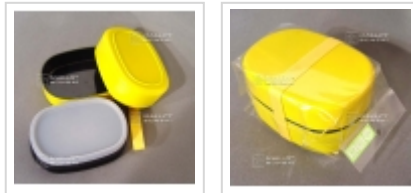

## Boite bento original collection jaune b133 600 ml

› Bento / lunchbox

ref. 8903

**15,00€**

[\[+\] Voir sur le site](#)

#### Description :

Boite bento arrondie simple, moderne et élégante pour votre déjeuner sur votre lieu de travail ou en promenade.

**Couleur jaune brillant tendance** pour cette boite à 2 niveaux colorés.  
La Boite est accompagnée d'un élastique de couleur assorti.

#### Caractéristiques :

Boite bento 2 compartiments,

Niveau supérieur équipé d'un couvercle hermétique,

**Volume** : 600ml (haut : 250ml / bas : 350ml),

**Dimension** : 98 x 138 x 75mm,

**Accompagnée d'un élastique,**