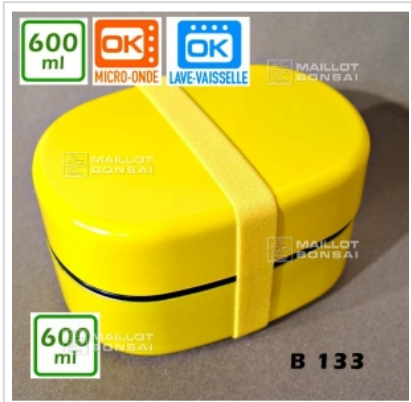

Boite bento original collection jaune b133 600 ml

› Bento / lunchbox

ref. 8903

15,00€

[+] Voir sur le site

Description

Description :

Boite bento arrondie simple, moderne et élégante pour votre déjeuner sur votre lieu de travail ou en promenade.

Couleur jaune brillant tendance pour cette boite à 2 niveaux colorés.

La Boite est accompagnée d'un élastique de couleur assorti.

Caractéristiques :

Boite bento 2 compartiments,

Niveau supérieur équipé d'un couvercle hermétique,

Volume : 600ml (haut : 250ml / bas : 350ml),

Dimension : 98 x 138 x 75mm,

Accompagnée d'un élastique,

Passé au **lave-vaisselle** sans le couvercle supérieur de couleur et couvercle intérieur (transparent),