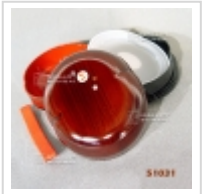

Bento lapin 510317

› Bento / lunchbox

ref. 8918

21,70€

[\[+\] Voir sur le site](#)

Description

Boite bento japonaise, très belle finition bois. Contenance totale 280 ml. Dimensions: 130*110*80 mm. En ABS brun imitation bois veiné motif lapin. Peut être passé au lave vaisselle et au four micro ondes. 1 compartiment de 280 ml. avec son couvercle étanche intérieur. Elastique de maintien fourni.