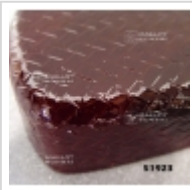

Bento motif tressage brun 519235

› Bento / lunchbox

ref. 8930

19,65€

[\[+\] Voir sur le site](#)

Description

Boite bento japonaise contenance totale 890 ml. Dimensions: 200*88*88 mm. En ABS coloris brun foncé motifs tressage osier. De part sa conception ne peut pas être passée au lave vaisselle ni au four micro ondes. 1 compartiment de 470 ml. avec son couvercle intérieur et 1 compartiment de 420 ml. Elastique de maintien fourni.