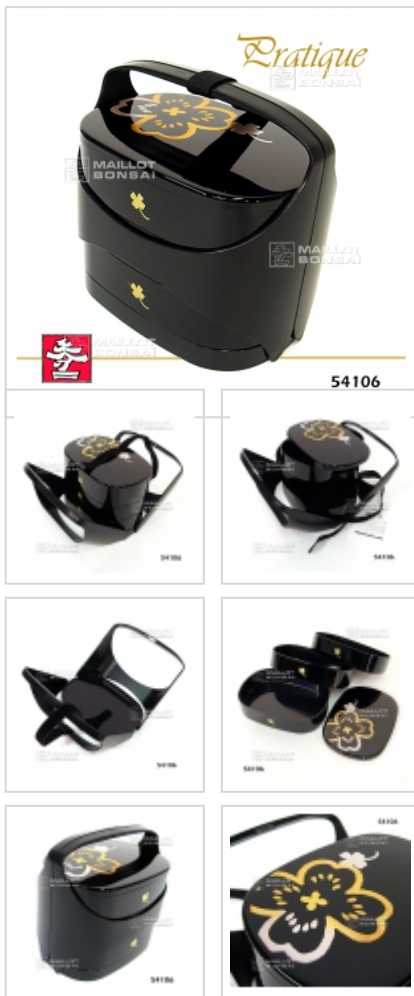

Bento motif blason japonais

› Bento / lunchbox

ref. 8953

38,45€

[\[+\] Voir sur le site](#)

Description

Boite bento à 3 étages contenance totale 2310 ml.

Boite bento japonaise, dimensions: 207*140*205 mm.

En ABS avec compartiment amovible, aspect bois laqué du plus bel effet !

Motifs fleurs de prunier.

Comporte trois niveaux et un couvercle. Tout l'ensemble est emboîtable dans un étui protecteur de transport pratique avec sa poignée et son élastique de maintien.